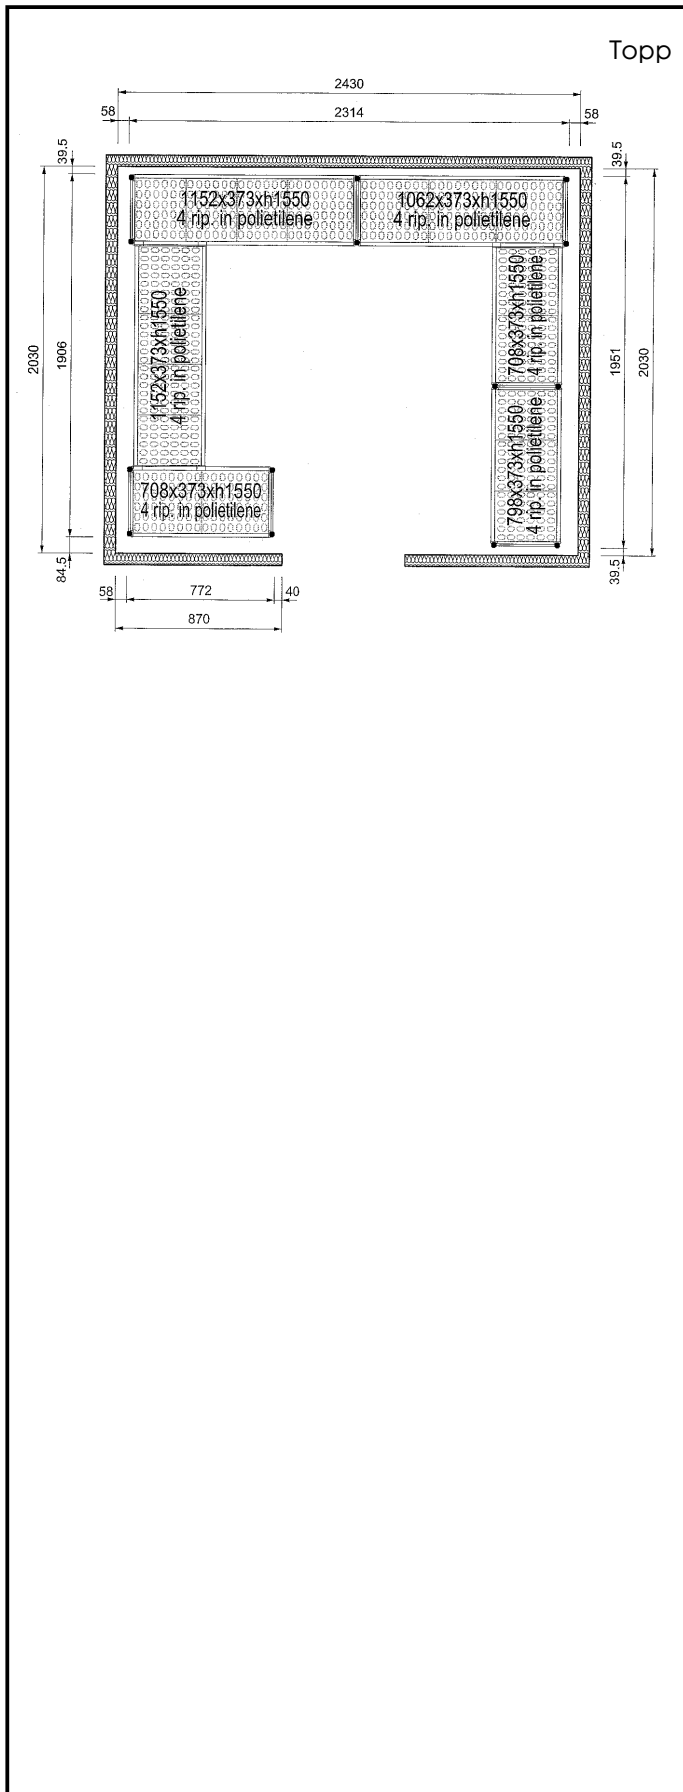

Viktig information

Yttermått, bredd	708 mm
137102 (CRS2420)	
Yttermått, djup	373 mm
Yttermått, höjd	1550 mm
Max kapacitetvikt:	3200 kg
Nettovikt:	95 kg
Uprights	2